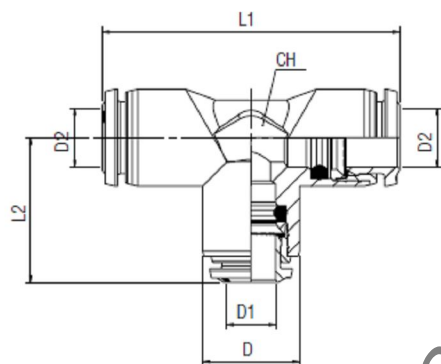

55230

RACCORDO A T INTERMEDIO

TEE CONNECTOR

T-ANSCHLUSS

RACCORD TÉ

RACOR A T INTERMEDIO

CONEXÃO EM "T" TUBO-TUBO

New

Code	Tube	L1	L2	CH	D	D1	D2	Pack.
55230 00 002	4	33	16,5	9	10	4	4	10
55230 00 019	4-6-4	40	20,5	11	12,5	6	4	10
55230 00 003	5	40	20	11	12	5	5	10
55230 00 004	6	41	20,5	11	12	6	6	10
55230 00 009	6-4-6	41	20	11	12,5	4	6	10
55230 00 005	8	44	22	13	14	8	8	10
55230 00 010	8-6-8	45	22,5	13	14	6	8	10
55230 00 015	8-10-8	52	26,5	16	17	10	8	10
55230 00 006	10	53	26,5	16	17	10	10	10
55230 00 011	10-8-10	53	26	16	17	8	10	10
55230 00 017	10-12-10	59,5	30,5	19	20	12	10	10
55230 00 007	12	61,5	30	19	20	12	12	10
55230 00 012	12-10-12	61,5	30	19	20	10	12	10
55230 00 008	14	61	30,5	20	21	14	14	10
55230 00 016	14-8-14	61,5	29,5	20	21	8	14	10
55230 00 013	14-10-14	61	30	20	21	10	14	10
55230 00 014	14-12-14	61	30,5	20	21	12	14	10